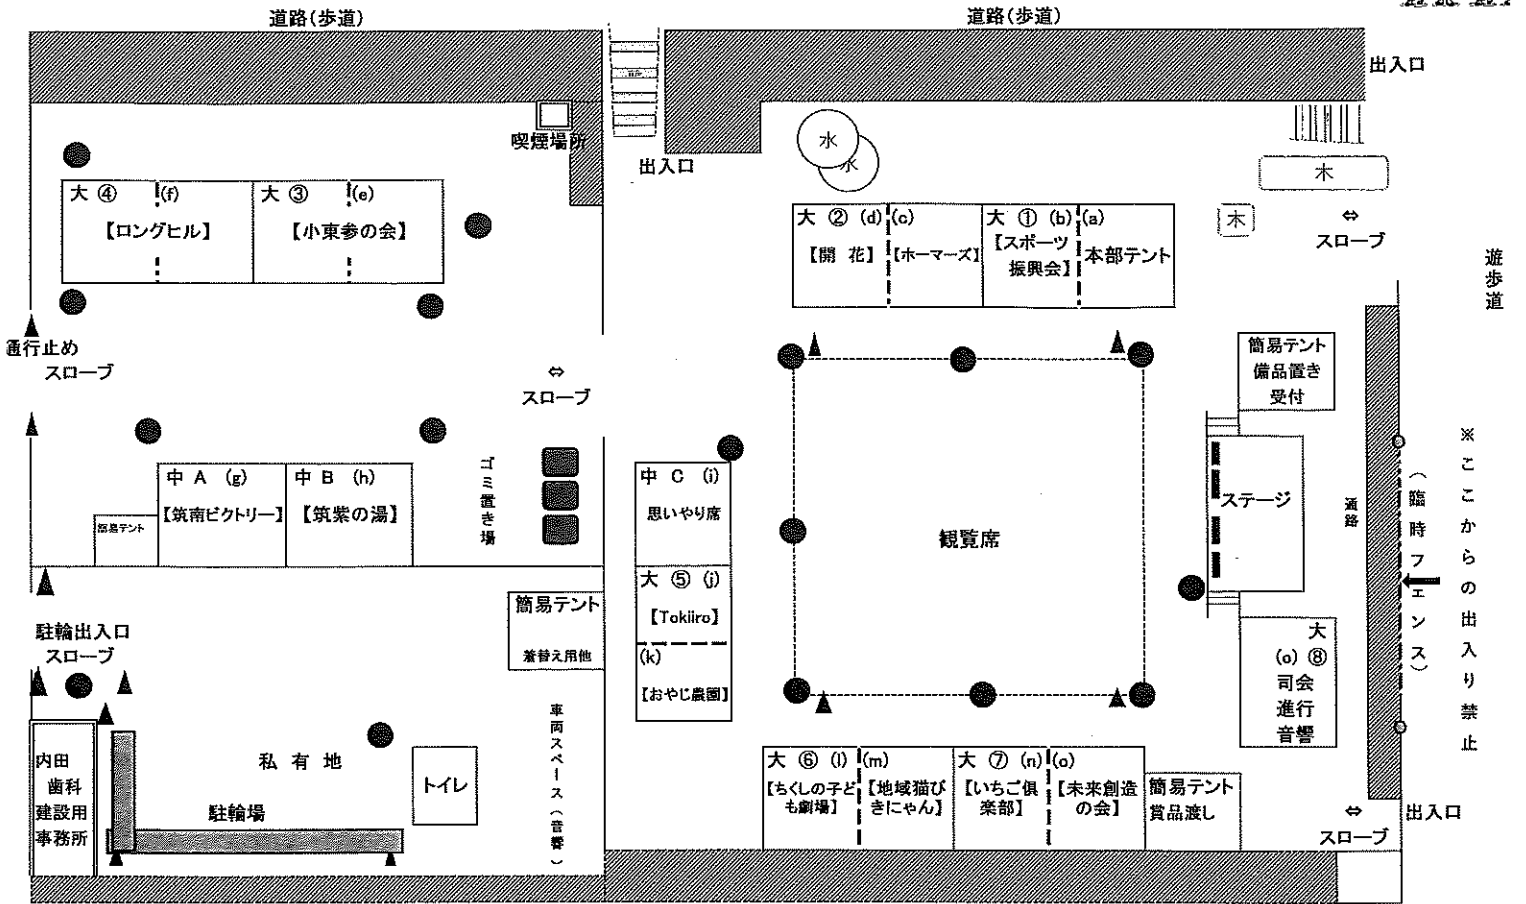

* 喫煙は指定の喫煙場所をお願いします。

🌸 今年もたくさんのご来場、お待ちしております！

⇒ 裏に会場図面&協力協賛企業の紹介有り

美しが丘北自治会 秋祭り2024

開催日時：令和6年9月28日（土）16時30分～20時

開催場所：美しが丘北2号公園

協賛・協力 企業 等 一 覧

五十音順(9月10日現在)