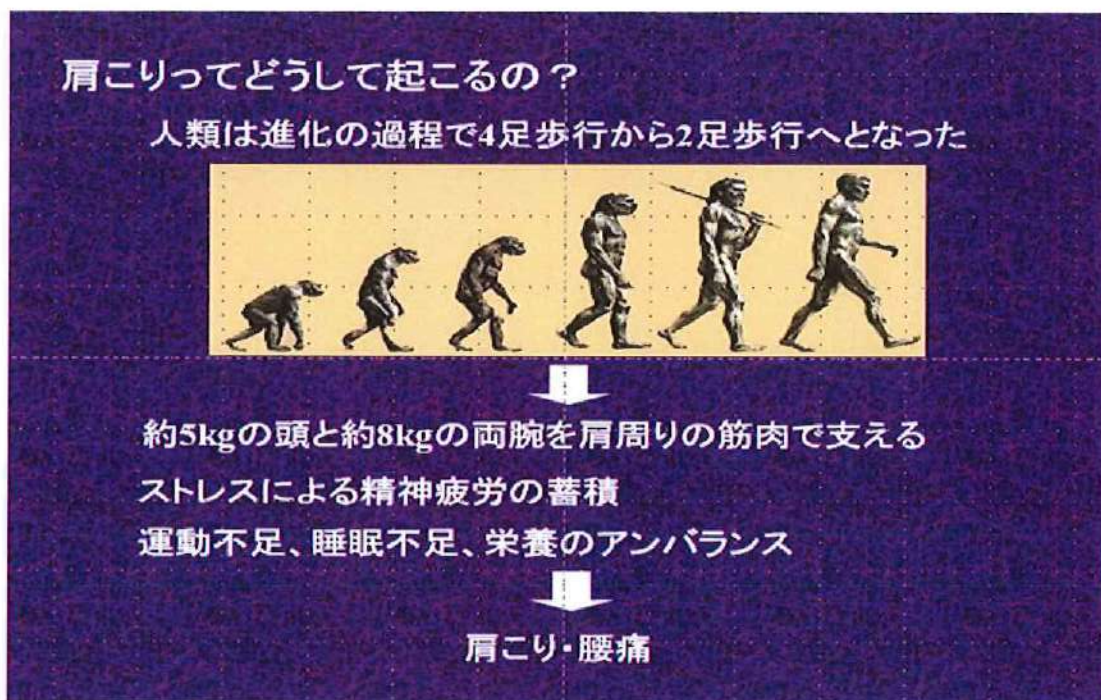

公民館講座

「肩こり講座・原因と対処」

法」美しが丘北自治会

11月5日(木)10時30分～11時30分

公民館集会室にて！参加者募集！

多くの方々が経験している「肩こり」について、専門家の方にその原因や自分でできる対処法等を、分かりやすく教えて頂きます。老若男女誰しにも参考になる良い機会です。是非、聞いてみませんか？参加お待ちしております。

☆参加費無料です

☆スクリーンにて映像も見ながら
分かりやすく教えてくれます。

☆講座(30分～40分)の後に質問
コーナーの時間もありますよ！

【講師紹介】

小田 若生

看護師として一般の病院に勤務した後
筑紫にて「整体院 Sora」を開設

定員20名・要電話申し込み(〆切11/4)

申込・お問合せは公民館まで Tel・fax 926-7034 (平日・午前中のみ)
主事・中野 090-3987-7708

※感染症対策のため、マスク着用にて参加をお願いします。

ふれあいサロン・ほっとステーション